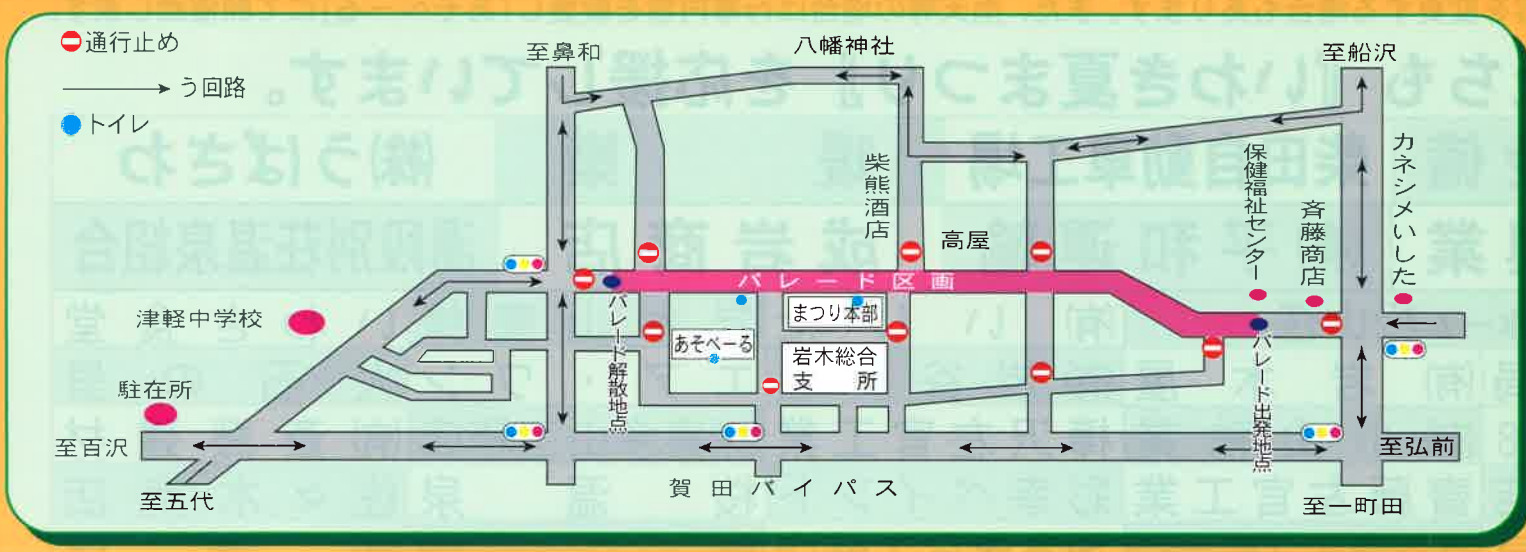

第38回

いわき夏まつり

ところ：岩木地区・賀田通り
岩木文化センター「あそべる」

とき：令和5年7月29日(土) 午後6時50分
令和5年7月30日(日) 午後7時

思いやりとふれあい豊かな「まちづくり」をめざそう

交通規制図

（規制時間午後6時45分〜9時）
※パレード終了後規制解除

私たちも「いわき夏まつり」を応援しています。

東北物産(株)	(株)石豊建設	(有)村上商店
アソベの森いわき荘	広田電気工事商会	岩木町街路灯維持組合
つがる弘前農業協同組合	(有) ささでんき	
(有)小山内タイヤ商会	(有) A N E K K O	嶽開発株式会社
岩木山観光協会	岩木ライオンズクラブ	弘前建設業協会
岩木山物産協会	みちのく銀行岩木支店	東奥信用金庫岩木支店

※順不同・敬称略

第38回 いわき夏まつりプログラム

月日	時間	行事内容・出演団体等	月日	時間	行事内容・出演団体等
7月29日(土)	18:50~ 19:00~	●開会式(岩木保健福祉センター駐車場) ●獅子舞披露(まつり本部前路上) ・鳥井野獅子舞保存会	7月30日(日)	19:00~	●獅子舞披露(まつり本部前路上) ・五代獅子舞保存会
	19:00~	★パレード ①お山参詣 ・大浦保育園 ②お山参詣 ・岩木登山ばやし保存会 ③よさこいソーラン ・真会 ④和太鼓演奏 ・ニコニコこどもえん ⑤ねぷた運行 1. 鼻和ねぷた子供会 2. 津軽扇美会 3. 大浦為信俊武多會 ⑥浅草サンバ ・サンバノバ		19:00~	★パレード ①チアダンス ・JUMPING☆POMMES(ジャンピング ポムズ) ②一輪車演舞 ・豊田児童センター 一輪車クラブ ③よさこいソーラン ・藤花瑞巖(とうかずいがん) ・神 龍(しえんろん) ・よさこいチーム~ZE 零RO~ ④ねぷた運行 ・大浦為信俊武多會 ⑤浅草サンバ ・サンバノバ
	19:30~	★あそべる ①岩木ファミリーバンドLIVE			
	19:50~	②一輪車演舞 ・東部児童センター 一輪車クラブ			
	20:10~	③ストリートダンス ・little sweets			
20:30~	④浅草サンバ ・サンバノバ				

※順不同・敬称略