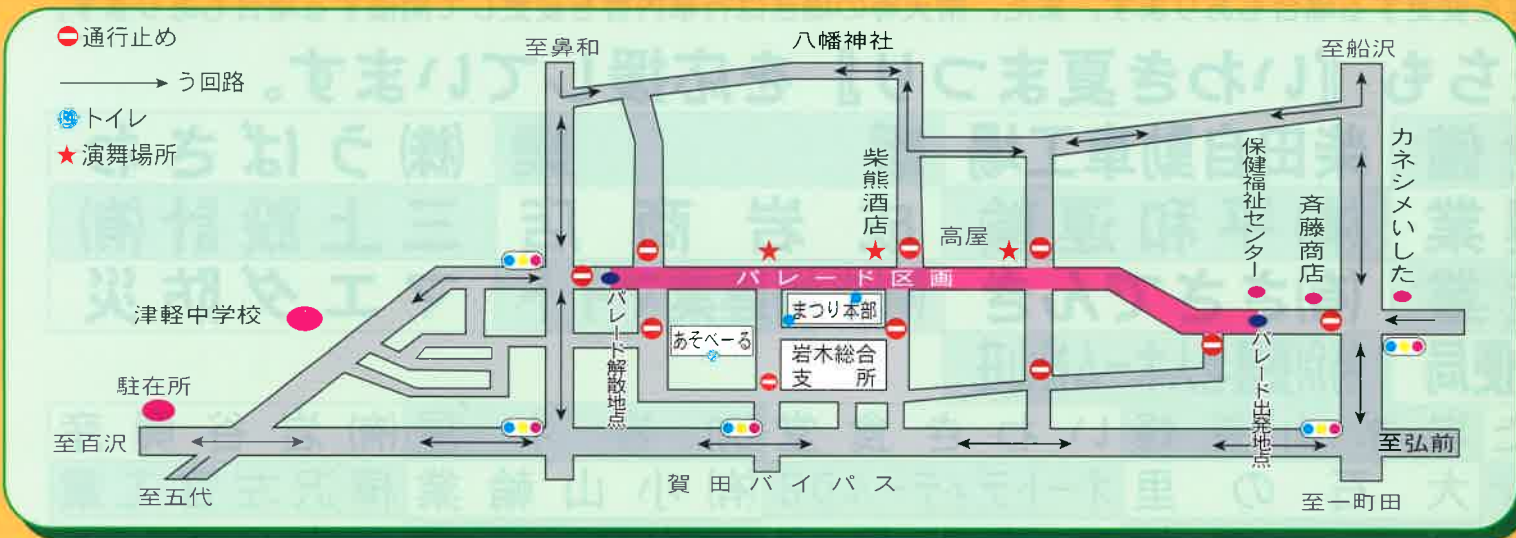

# いわき夏まつり

ところ：岩木地区賀田通り

岩木文化センター

「あそべる」

とき：令和6年7月30日(火)

午後6時50分

総合司会  
d-iZe

思いやりとふれあい豊かな「まちづくり」をめざそう

※規制時間午後6時45分〜9時  
※パレード終了後規制解除

# 第39回 いわき夏まつりプログラム

月日	時間	行事内容・出演団体等
7月30日(火)	18:50～	●開会式 (岩木保健福祉センター駐車場)
	18:55～	●獅子踊披露 (まつり本部前路上) ・鳥井野獅子踊保存会 ●獅子舞披露 (旧柴仁商店角路上) ・五代獅子舞保存会
	19:00～	★パレード ①ブラスバンド演奏 ・津軽中学校吹奏楽部 ②お山参詣 ・大浦保育園 ・岩木登山ばやし保存会 ③一輪車演舞 ・豊田児童センター 一輪車クラブ ④よさこいソーラン ・真会 ⑤和太鼓演奏 ・ニコニコこどもえん ⑥チアダンス ・JUMPING☆POMMES ⑦ねぷた運行 1. 鼻和ねぷた子供会 2. 大浦為信俊武多會 ⑧浅草サンバ ・サンバノバ
	19:40～	★あそべる ①一輪車演舞 ・東部児童センター 一輪車クラブ
	20:00～	②ストリートダンス ・little sweets
20:20～	③岩木ファミリーバンド LIVE	
20:45～	④浅草サンバ ・サンバノバ	